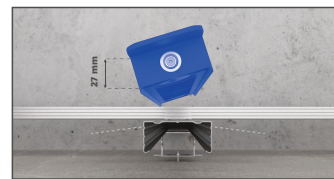

Použití:

- o Smart Distance díky speciální konstrukci a vhodné velikosti umožňuje samostatně instalovat profily CD60 ve křížovém systému
- o použití tohoto nástroje zkracuje čas regulace o 50 %
- o nahrazuje všechny nástroje obvykle používané při montáži profilu.

VYROBENO V EU