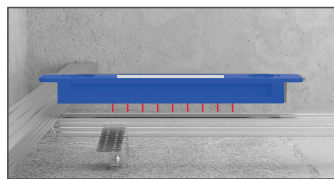

Použití:

- o Smart Distance díky speciální konstrukci a vhodné velikosti umožňuje samostatně instalovat profily CD60 ve křížovém systému
- o použití tohoto nástroje zkracuje čas regulace o 50 %
- o nahrazuje všechny nástroje obvykle používané při montáži profilu.

VYROBENO V EU